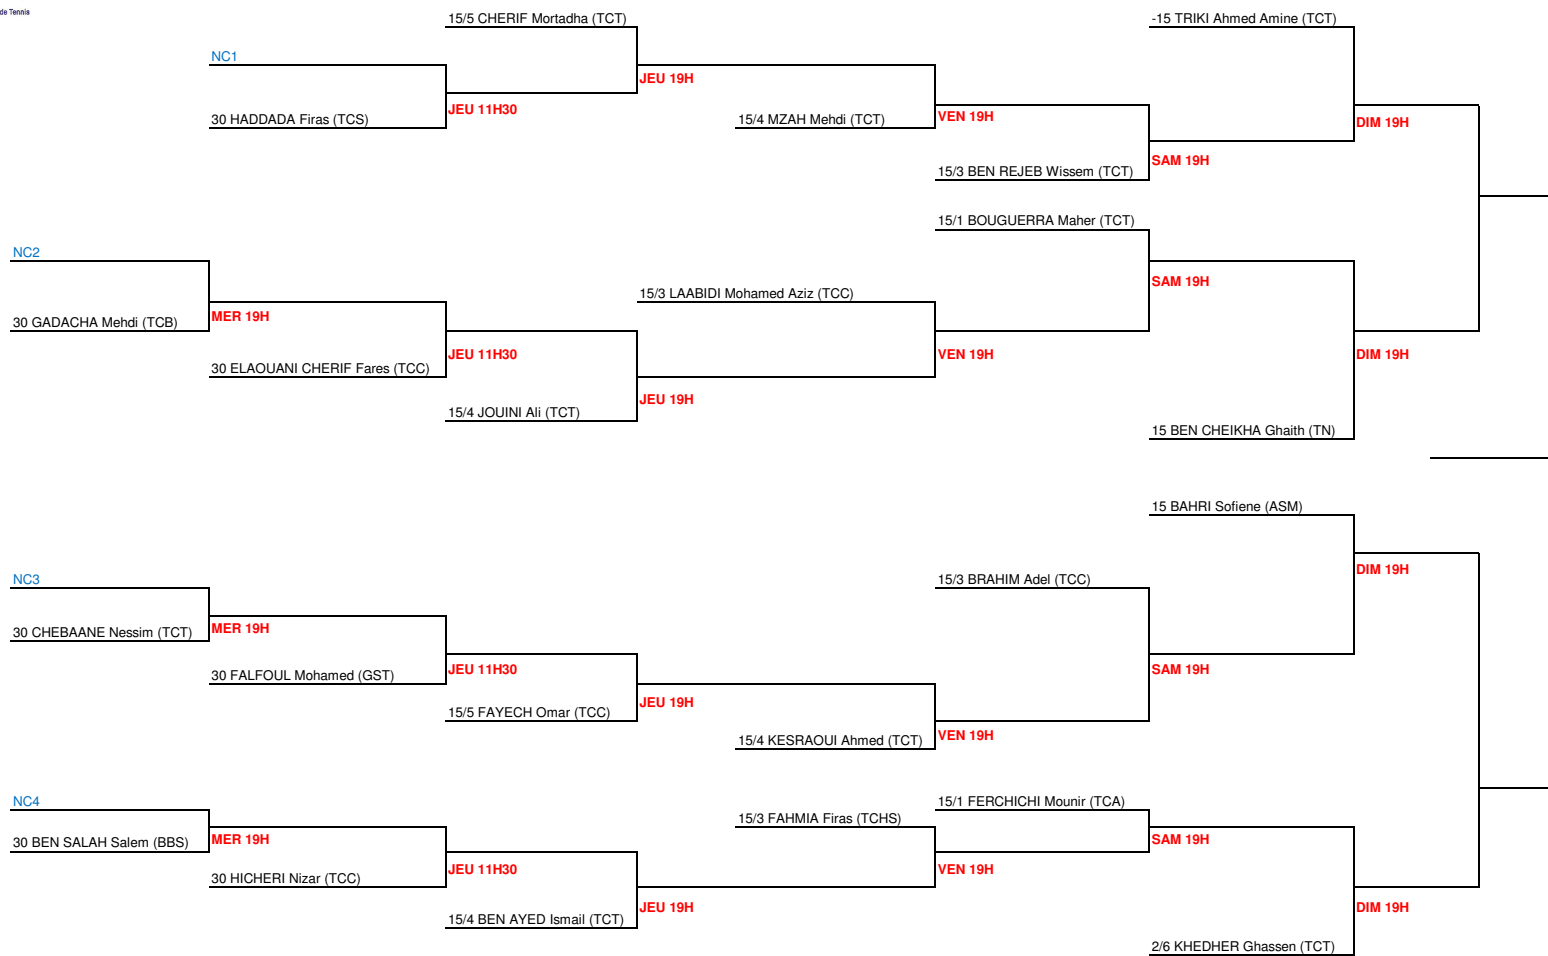

TOURNOI NATIONAL DU TENNIS CLUB DE CARTHAGE
DU 27 AOÛT AU 02 SEPTEMBRE 2013
TABLEAU CLASSÉS

	Liste d'attente	Liste des wo
1		
2		
3		
4		
5